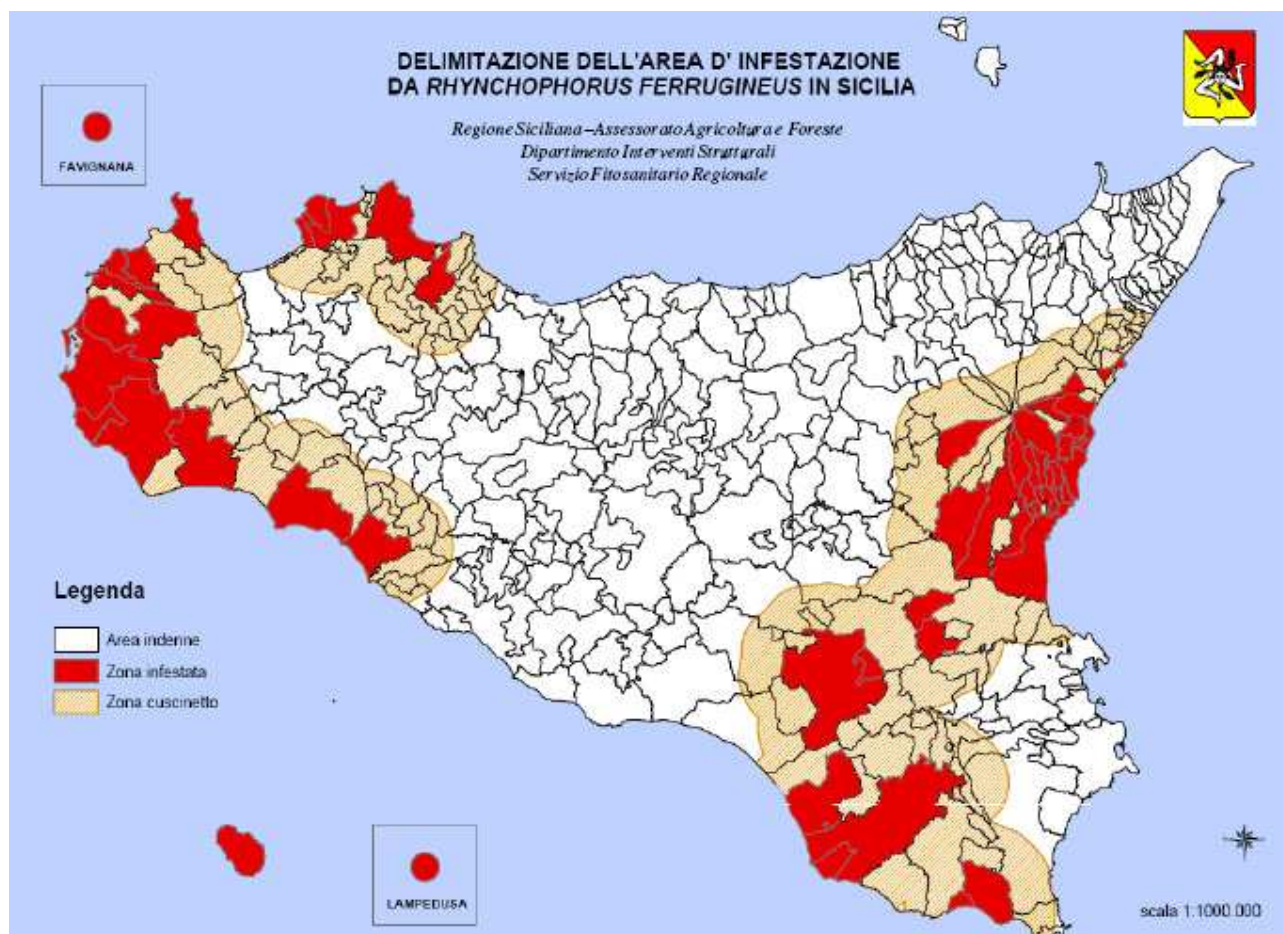

REPUBBLICA ITALIANA

Regione Siciliana
Assessorato Agricoltura e Foreste
Dipartimento Reg.le Interventi Strutturali
Servizio X – Fitosanitario Regionale

Elenco dei Comuni nei quali al 31 dicembre 2007 è stata rinvenuta la presenza di *Rhyncophorus ferrugineus*

50	Castelvetrano	Trapani
51	Paceco	Trapani
52	Erice	Trapani
53	Valderice	Trapani
54	San Vito lo Capo	Trapani
55	Favignana	Trapani
56	Pantelleria	Trapani
59	Sciacca	Agrigento
60	Ribera	Agrigento
61	Menfi	Agrigento
62	Lampedusa	Agrigento

Elenco dei Comuni i cui territori ricadono nella zona cuscinetto al 31 dic. 2007

N.	Comune	Provincia
1	Torretta	Palermo
2	Capaci	Palermo
3	Isola delle Femmine	Palermo
4	Villabate	Palermo
5	Bagheria	Palermo
6	Santa Flavia	Palermo
7	Casteldaccia	Palermo
8	Altavilla Milicia	Palermo
9	Ventimiglia di Sicilia	Palermo
10	Bolognetta	Palermo
11	Baucina	Palermo
12	Villafraati	Palermo
13	Cefalà Diana	Palermo
14	Mezzoiuso	Palermo
15	Godrano	Palermo
16	Marineo	Palermo
17	S.Cristina Gela	Palermo
18	Belmonte Mezzagno	Palermo
19	Altofonte	Palermo
20	Piana degli Albanesi	Palermo
21	Monreale	Palermo
22	Giardinello	Palermo
23	Borgetto	Palermo
24	Montelepre	Palermo
25	Partinico	Palermo